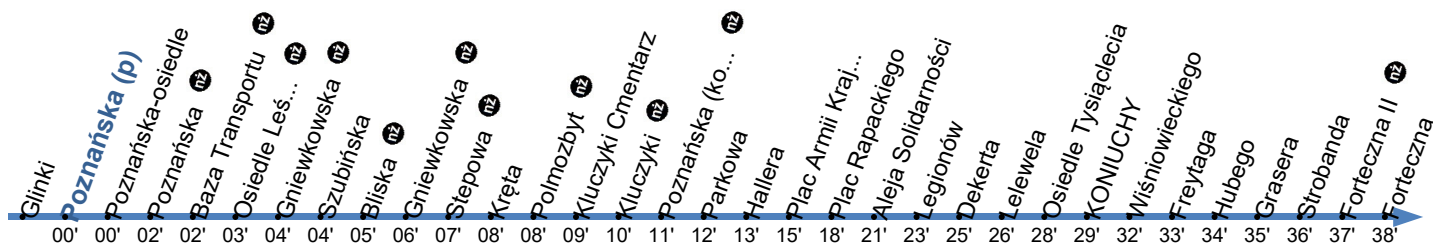

**20**Przystanek: **POZNAŃSKA 02**

Ważny od: 17.07.2023

Kierunek: STROBANDA

Numer przystanku: 24702

Trasa: POZNAŃSKA - Poznańska - Plac Armii Krajowej - Aleja Jana Pawła II - Aleja Solidarności - Grudziądzka - Legionów - Watzenrodego -  
Wiśniowieckiego - Watzenrodego - Strobanda -> STROBANDA

Czas przejazdu/travel time/Reisezeit

**Poniedziałek - Piątek**

Godziny	4	5	6	7	8	9	10	11	12	13	14	15	16	17	18	19	20	21
Minuty	41S	29		05F	05F	05F	05 35	05F	05 35	05	05	16 44				26F		25FF

**Sobota, Niedziela i Święta**

Godziny	4	5	6	7	8	9	10	11	12	13	14	15	16	17	18	19	20	21
Minuty	41S	05 45F	25	05F	26		07	27	07F	27	47		07F	27F	46		06a	25aF

a - nie kursuje 24.12

F - kurs wydłużony do pętli "Forteczna"

S - kurs wykonywany przez ul. Szubińską